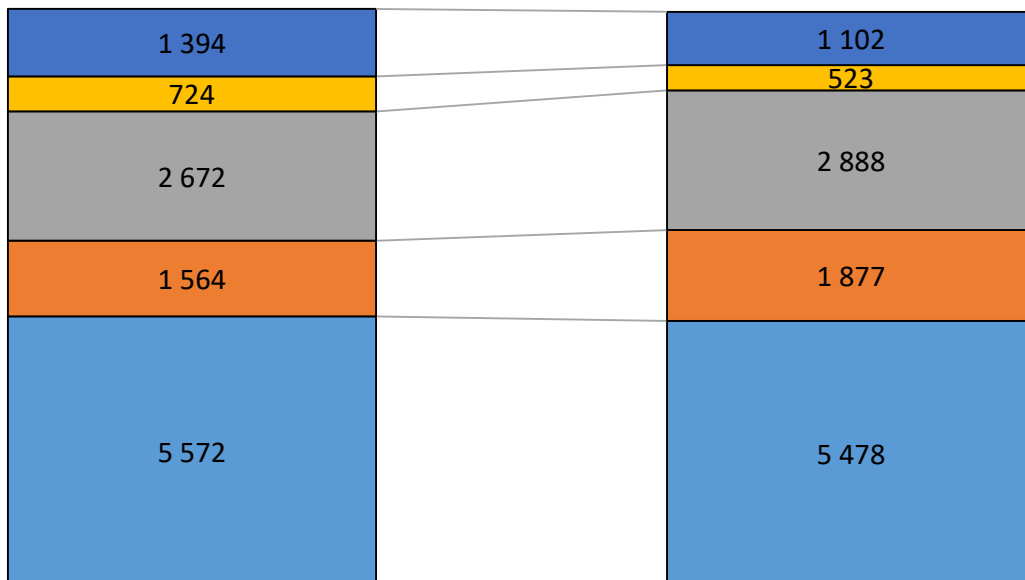

IMPORT AV FÅR- OCH LAMMKÖTT TILL SVERIGE PER LAND, TON SLAKTAD VIKT

2020	Totalt	Irland	Nya Zeeland	Nederländerna	Tyskland	Övriga
Får- och lammkött med ben	5 951	3 015	1 352	613	260	711
Benfritt får- och lammkött	5 912	2 463	525	2 275	260	388
Bearbetade produkter	5	0	0	0	3	3
Totalt	11 868	5 478	1 877	2 888	523	1 102
Förändring föreg. år (%)	▼ -0,5%	▼ -1,7%	▲ 20,0%	▲ 8,1%	▼ -27,8%	▼ -20,9%

EXPORT AV FÅR- OCH LAMMKÖTT FRÅN SVERIGE PER LAND, TON SLAKTAD VIKT

2020	Totalt	Finland	Danmark	Norge	Övriga
Får- och lammkött med ben	53	44	2	6	1
Benfritt får- och lammkött	92	85	7	0	0
Bearbetade produkter	1	0	1	0	0
Totalt	146	129	10	6	1
Förändring föreg. år (%)	▼ -7,6%	▲ 30,7%	▼ -3,2%	▼ -73,9%	▼ -96,2%

IMPORT AV FÅR- OCH LAMMKÖTT TILL SVERIGE PER LAND, TON SLAKTAD VIKT

2019	Totalt	Irland	Nya Zeeland	Nederländerna	Tyskland	Övriga
Får- och lammkött med ben	6 306	3 277	1 157	665	536	671
Benfritt får- och lammkött	5 582	2 293	407	2 007	175	700
Bearbetade produkter	37	1	0	0	13	23
Totalt	11 925	5 572	1 564	2 672	724	1 394

EXPORT AV FÅR- OCH LAMMKÖTT FRÅN SVERIGE PER LAND, TON SLAKTAD VIKT

2019	Totalt	Finland	Danmark	Norge	Övriga
Får- och lammkött med ben	82	57	4	0	21
Benfritt får- och lammkött	60	42	5	8	5
Bearbetade produkter	16	0	1	15	0
Totalt	158	99	10	23	26

IMPORT AV FÅR- OCH LAMMKÖTT PER LAND

■ Irland   ■ Nya Zeeland   ■ Nederländerna   ■ Tyskland   ■ Övriga

SLAKTAD VIKT I TON